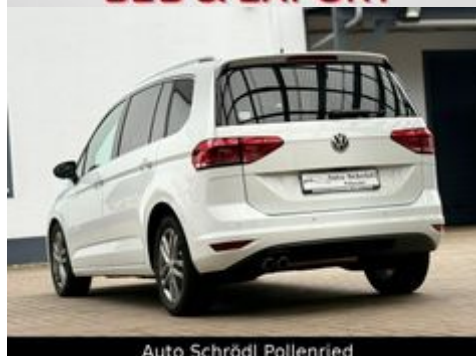

Auto Schrödl Pollenried