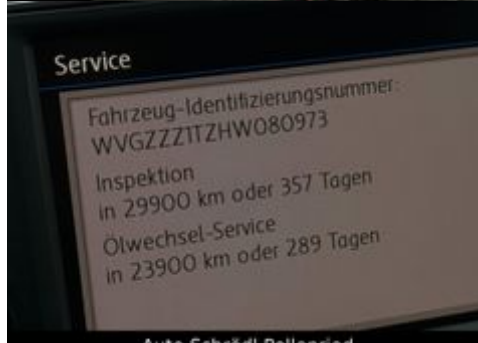

Kontakt

Auto Schrödl Pollenried
Deuerlinger Straße 14
93152 Pollenried

Tel.: 0151 67 95 09 34
E-Mail: info@josefschroedl.de

Volkswagen Touran Highline DSG 2.0 TDI, 7-Sitzer, AHK, LED

Auto Schrödl Pollenried