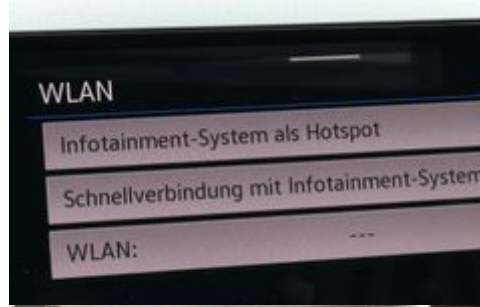

Auto Schrödl Pollenried
Deuerlinger Straße 14
93152 Pollenried

Tel.: 0151 67 95 09 34
E-Mail: info@josefschroedl.de

Volkswagen Taigo 1.0 TSI GOAL, Travel-Assist, ACC, LED, DAB

Fahrzeugbilder

Auto Schrödl Pollenried

Auto Schrödl Pollenried

Auto Schrödl Pollenried

Kontakt

Auto Schrödl Pollenried
Deuerlinger Straße 14
93152 Pollenried

Tel.: 0151 67 95 09 34
E-Mail: info@josefschroedl.de

Volkswagen Taigo 1.0 TSI GOAL, Travel-Assist, ACC, LED, DAB

Kontakt

Auto Schrödl Pollenried
Deuerlinger Straße 14
93152 Pollenried

Tel.: 0151 67 95 09 34
E-Mail: info@josefschroedl.de

Volkswagen Taigo 1.0 TSI GOAL, Travel-Assist, ACC, LED, DAB

Kontakt

Auto Schrödl Pollenried
Deuerlinger Straße 14
93152 Pollenried