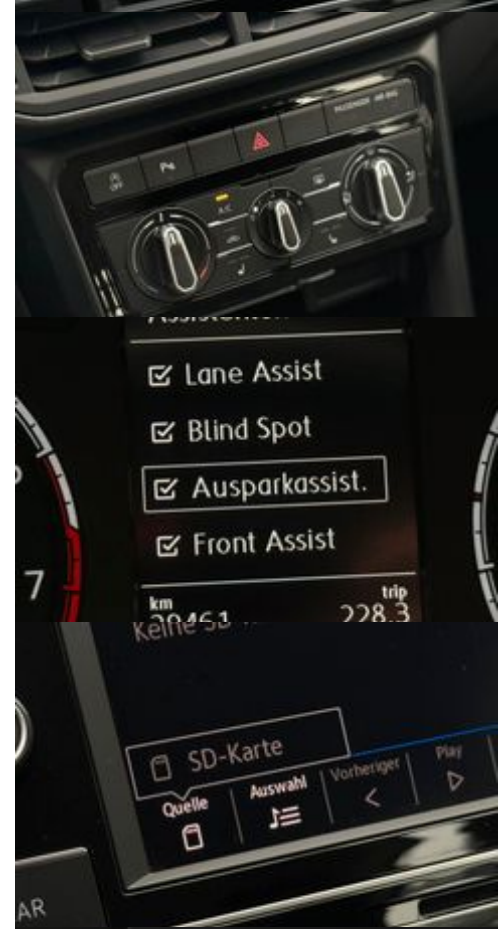

Volkswagen T-Cross Life 1.0 TSI, Tot-Winkel, Sitzheiz, PDC

Kontakt

Auto Schrödl Pollenried
Deuerlinger Straße 14
93152 Pollenried

Tel.: 0151 67 95 09 34
E-Mail: info@josefschroedl.de