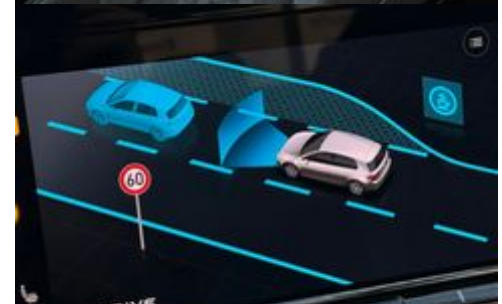

Volkswagen Golf R-Line 2.0 TSI DSG, Pano, HUD, HK, IQ.LIGHT

Kontakt

Auto Schrödl Pollenried
Deuerlinger Straße 14
93152 Pollenried

Tel.: 0151 67 95 09 34
E-Mail: info@josefschroedl.de