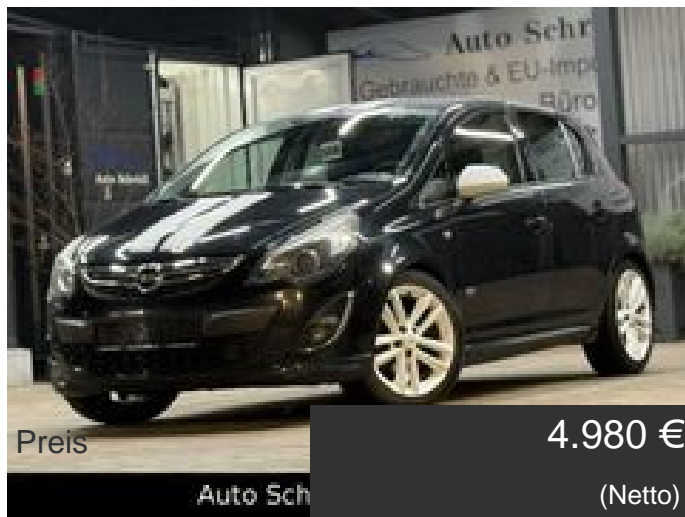

# Opel Corsa D 1.4 Color Edition, OPC-Line-Paket

## Details

Typ	Pkw
HU	07/2026
Leistung kW	88 KW / 120 PS
Kilometer	146.900 km
Kraftstoff	Benzin
Anzahl Sitze	5
Anzahl Türen	4/5
Getriebe	Schaltgetriebe
Erstzulassung	04/2013
Farbcode	Schwarz