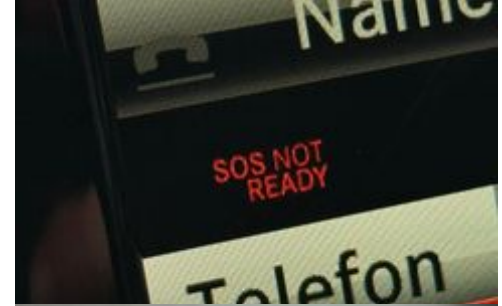

Mercedes-Benz B 220 CDI 7G-DCT Sport-Paket, AHK, Pano, ILS

Kontakt

Auto Schrödl Pollenried
Deuerlinger Straße 14
93152 Pollenried

Tel.: 0151 67 95 09 34
E-Mail: info@josefschroedl.de