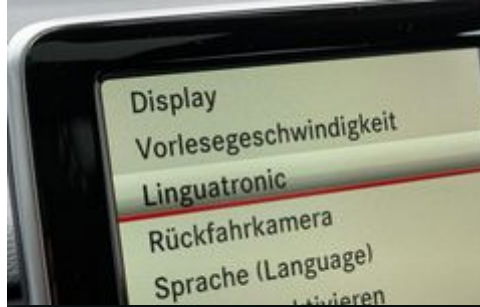

Mercedes-Benz B 220 CDI 7G-DCT Sport-Paket, AHK, Pano, ILS

Kontakt

Auto Schrödl Pollenried
Deuerlinger Straße 14
93152 Pollenried

Tel.: 0151 67 95 09 34
E-Mail: info@josefschroedl.de